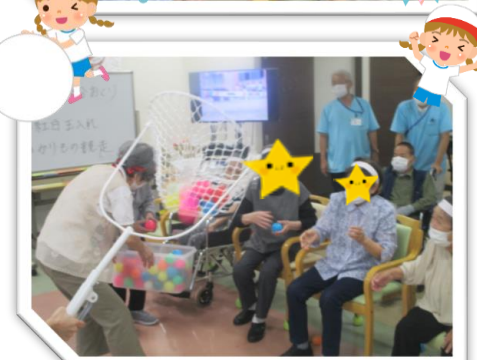

令和6年10月 ☎ (078) 646-9022

曜日		午後のプログラム（レクレーション・機能訓練）
月		リハビリ体操・麻雀・もの作り・アロマ・ゲーム・カラオケ
火		リハビリ体操・将棋・麻雀・アロマ・ゲーム・カラオケ
水		リハビリ体操・将棋・麻雀・習字・音楽療法・ゲーム・カラオケ
木		リハビリ体操・将棋・麻雀・もの作り・アロマ・ゲーム・カラオケ・フラダンス
金		リハビリ体操・将棋・麻雀・音楽療法・アロマ・カラオケ
土		リハビリ体操・将棋・麻雀・音楽療法・カラオケ

前月のようすから

随時、見学や体験（無料）をお待ちしています